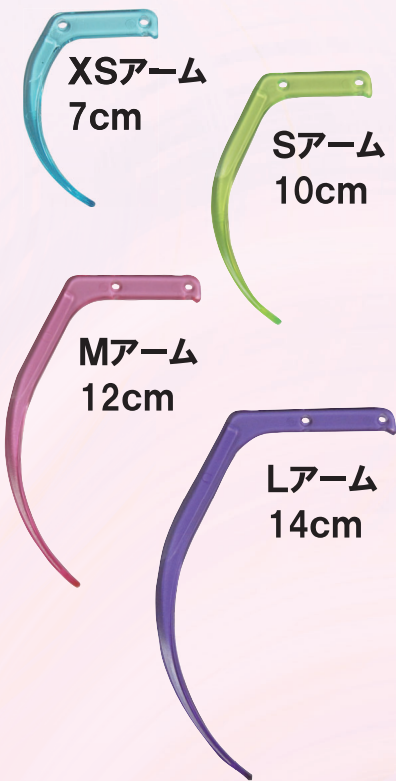

## 発売より7年が経過し、ジェミニツチが完全リニューアル！ 透明感あふれる筐体に生まれ変わりました。

アームユニットの配線をトラックケーブル仕様へ変更し、背面陳列用景品への引っ掛かり防止対策をしました。

アーム設計変更により、爪を亚克力とし簡易に交換できるようになりました。

オプションでショーケースが取り付けられるようになりました。

亚克力支柱を採用して、透明感あふれる筐体に生まれ変わりました。

景品落とし口のフタをスライド式にしました。取り外すことなく景品落とし口のサイズを変更出来ます。

筐体サイズ：W500×D595×H1,670mm  
(ショーケース無し高さ H1,450mm)

消費電力：50W (最大消費電力：105W)

※仕様及びデザインは改良のため予告なく変更する場合がありますのでご了承ください。

● お問い合わせ ●

**KNT** 北日本通信工業株式会社

〒962-0041 福島県須賀川市横山町 81

TEL: 0248-75-2877

FAX: 0248-72-9191